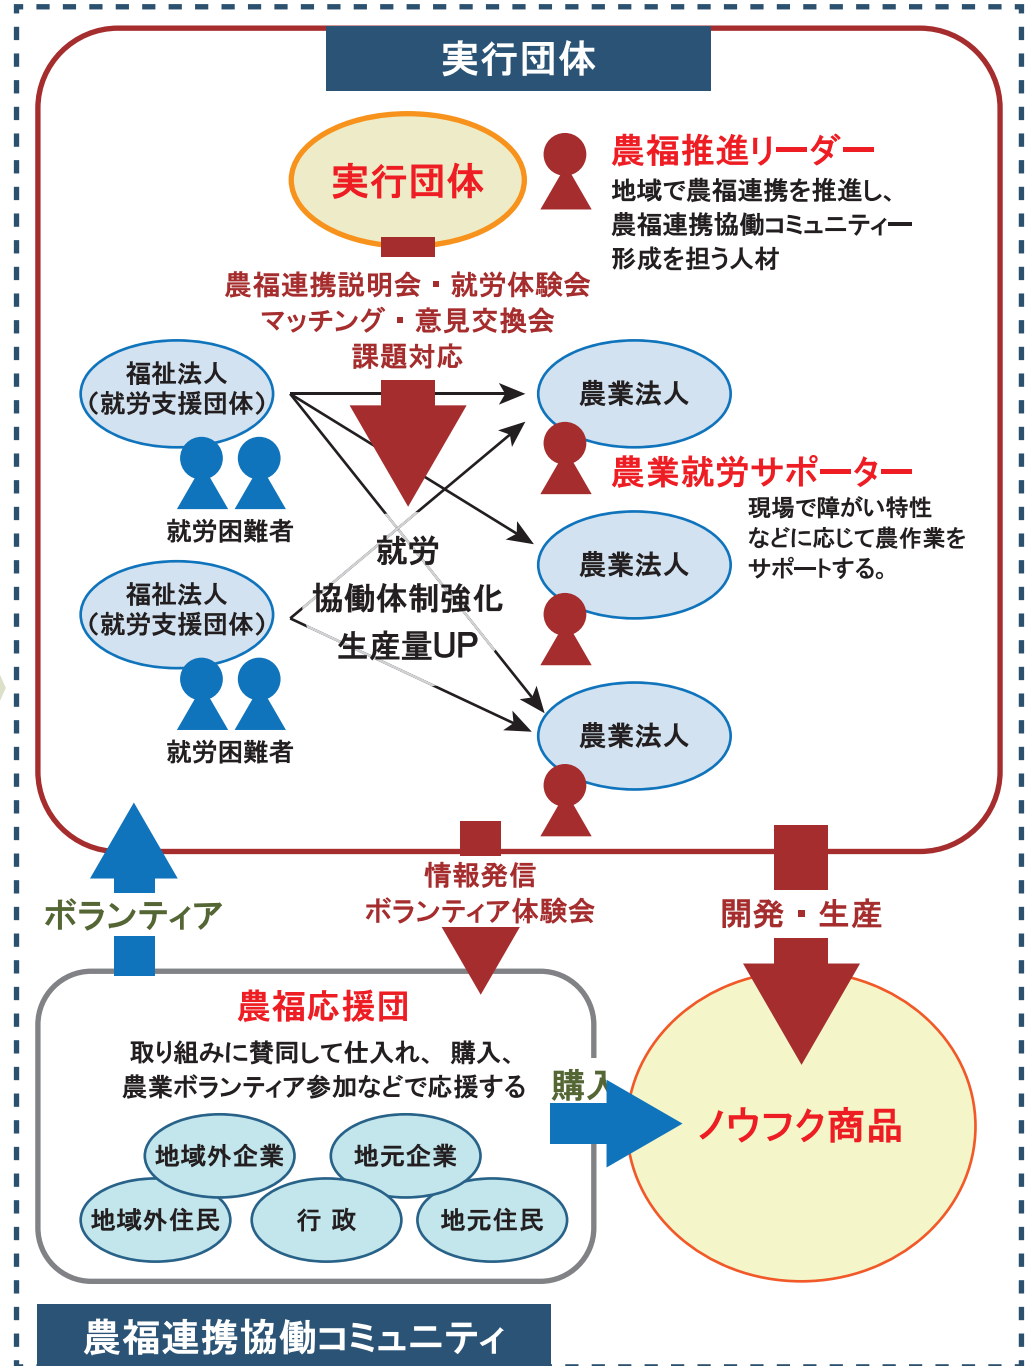

● 事業実施イメージ（実行団体の活動と資金分配団体による伴走支援）

研修・機会提供

- ・ 農福推進リーダー研修
事例視察、交流会
- ・ 農業就労サポーター研修
⇒ 農福推進リーダー
農業就労サポーター

伴走支援

（賛同者・協力者）

- ・ 連携働きかけ
- ・ ボランティア派遣スキーム
- ・ ボランティア講座
⇒ 農福応援団

（生産性向上・販路開拓）

- ・ 専門家派遣
- ・ 商品開発、販路紹介
- ・ マルシェ出店支援
- ・ パートナー企業紹介
⇒ 農福応援団
ノウハウ商品

（ネットワークづくり）

- ・ プラットフォーム構築
- ・ 情報発信
⇒ 農福連携プラットフォーム

農福連携の仕組みを支える地域経済循環・人的ネットワーク